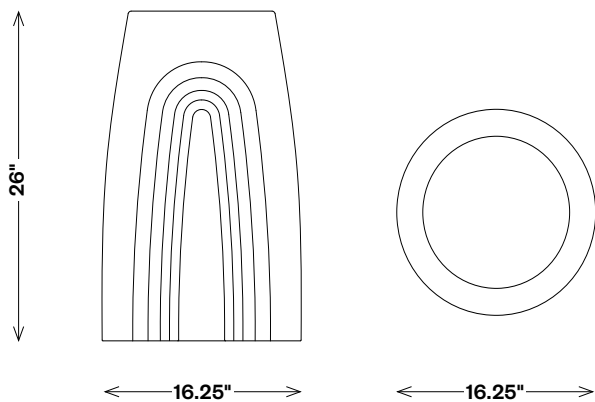

## ECHO DRINK TABLE

FTA22026

Materials Shown

**White Gesso**

Dimensions

**Width: 16.25"**

**Depth: 16.25"**

**Height: 26"**